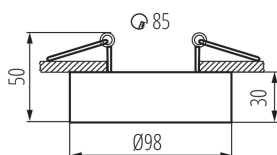

Anello per faretti

5905339287823

Versione mini degli apparecchi di illuminazione BORD.

Un'alternativa perfetta per chi desidera utilizzare apparecchi a plafoniera su controsoffitto, perché il modo in cui vengono installati è lo stesso che nel caso delle luci ad incasso tipo occhio. Un ulteriore vantaggio è la regolazione dell'angolo degli apparecchi di illuminazione MINI BORD nel raggio di 30°.

DATI GENERALI:

Colore: bianco

Soggetta all'uso di lampade autoschermanti: si

Luogo di montaggio: per montaggio a incasso nel soffitto

Luogo d'uso: all'interno

Distanza minima dall' oggetto illuminata: 0,5m

decorazione ad anello senza cornice in ceramica: si

Sorgente di luce sostituibile: si

Il prodotto non può essere ricoperto con materiale termoisolante: si

Lampada inclusa: non

Altezza [mm]: 50

Diametro [mm]: 98

Foro di montaggio [mm]: Ø85

DATI TECNICI:

Tensione nominale [V]: 12 AC; 12 DC; 220-240 AC

Potenza massima [W]: max 35

Grado di protezione contro le scosse elettriche: II/III

Lampada: MR16/PAR16

Attacco: Gx5,3/GU10

Temperatura esercizio [°C]: 5÷25

La plafoniera è adatta alle sorgenti di luce delle seguenti

classi energetiche: A++,A+,A,B,C,D,E

Materiale del corpo: lega di alluminio, acciaio

Angolo di regolazione della plafoniera: su un asse

Angolo di regolazione della plafoniera [°]: 30

Grado IP: 20

DATI LOGISTICI:

Unità di misura: pezzo

Tipo di confezionamento: 50

Numero di pezzi nell' imballaggio secondario: 1

Numero di pezzi in un imballaggio : 50

Peso unitario netto [g]: 200

Grammatura [g]: 244

Lunghezza dell'unità di imballaggio [cm]: 10

Larghezza dell'unità di imballaggio [cm]: 10